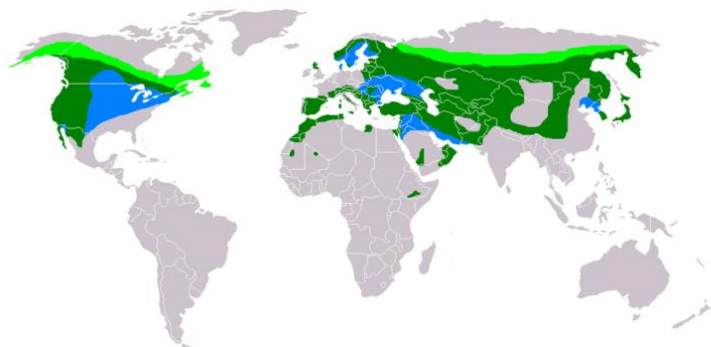

Estat de conservació:

Espècie protegida de fauna salvatge autòctona. Risc mínim.

Distribució: *Aquila chrysaetos*
Font: Wikipedia

Llegenda:

Blau: àrea d'hibernació

Verd clar: àrea de cria

Verd fosc: àrea d'aus sedentàries